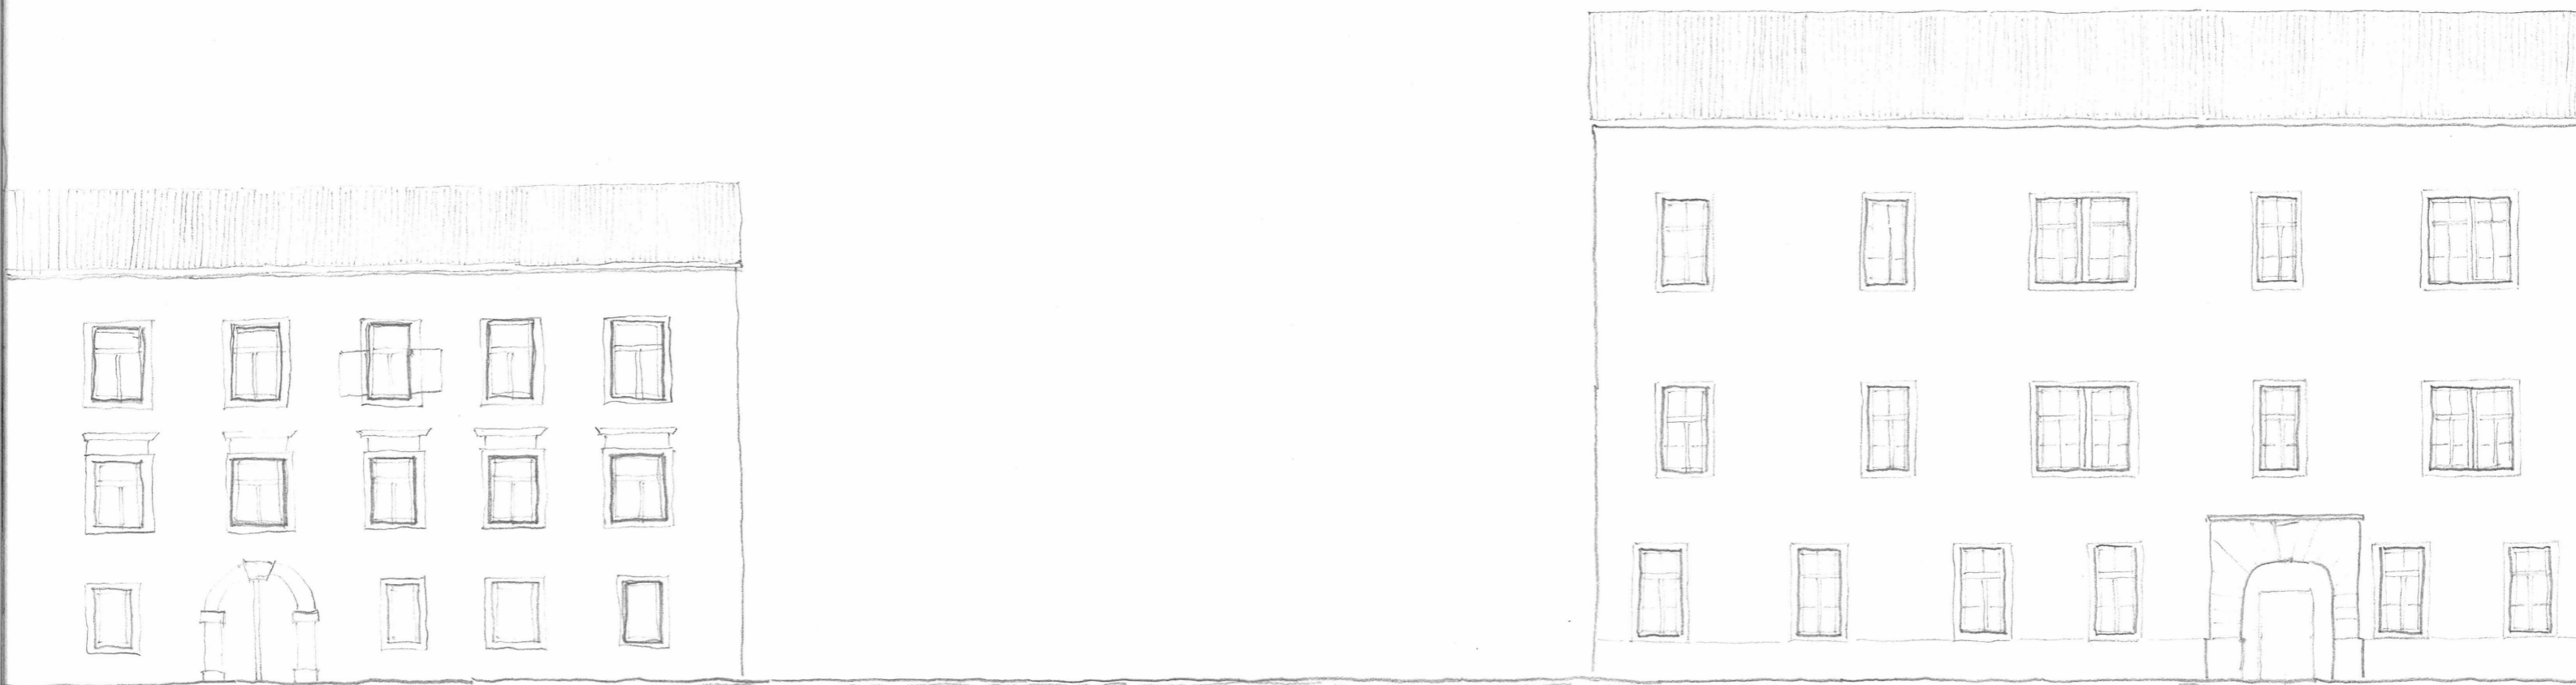

BAUKULTURKOMPASS Nr. 3

ALT mal NEU

erschienen im April 2014

MODUL

Alte Einblicke und neue Ausblicke

AUTORINNEN

**DI Maria Fanta, DI Manuela Schafner-Grabmair
für Raum macht Schule, Stmk.**

TITEL

Download 3: Fenstergesicht

Kopiervorlage in A3

Der Baukulturkompass ist ein Produkt von

Zeichne dein „Fenstergesicht“:

In einer Häuserzeile mit Hausfassaden aus dem 17. Jahrhundert ist eine Baulücke. Die Häuserzeile ist dreigeschossig = jedes Haus hat 3 Stockwerke, wie du der Skizze entnehmen kannst. Skizziere die Fassade mit ihren Fenstern und dem Eingang so, dass ein harmonisches Ensemble zwischen Alt und Neu entsteht.

Die Skizze ist im Maßstab 1 zu 200 dargestellt, d.h. 5mm in der Zeichnung entspricht 1m in der Wirklichkeit.