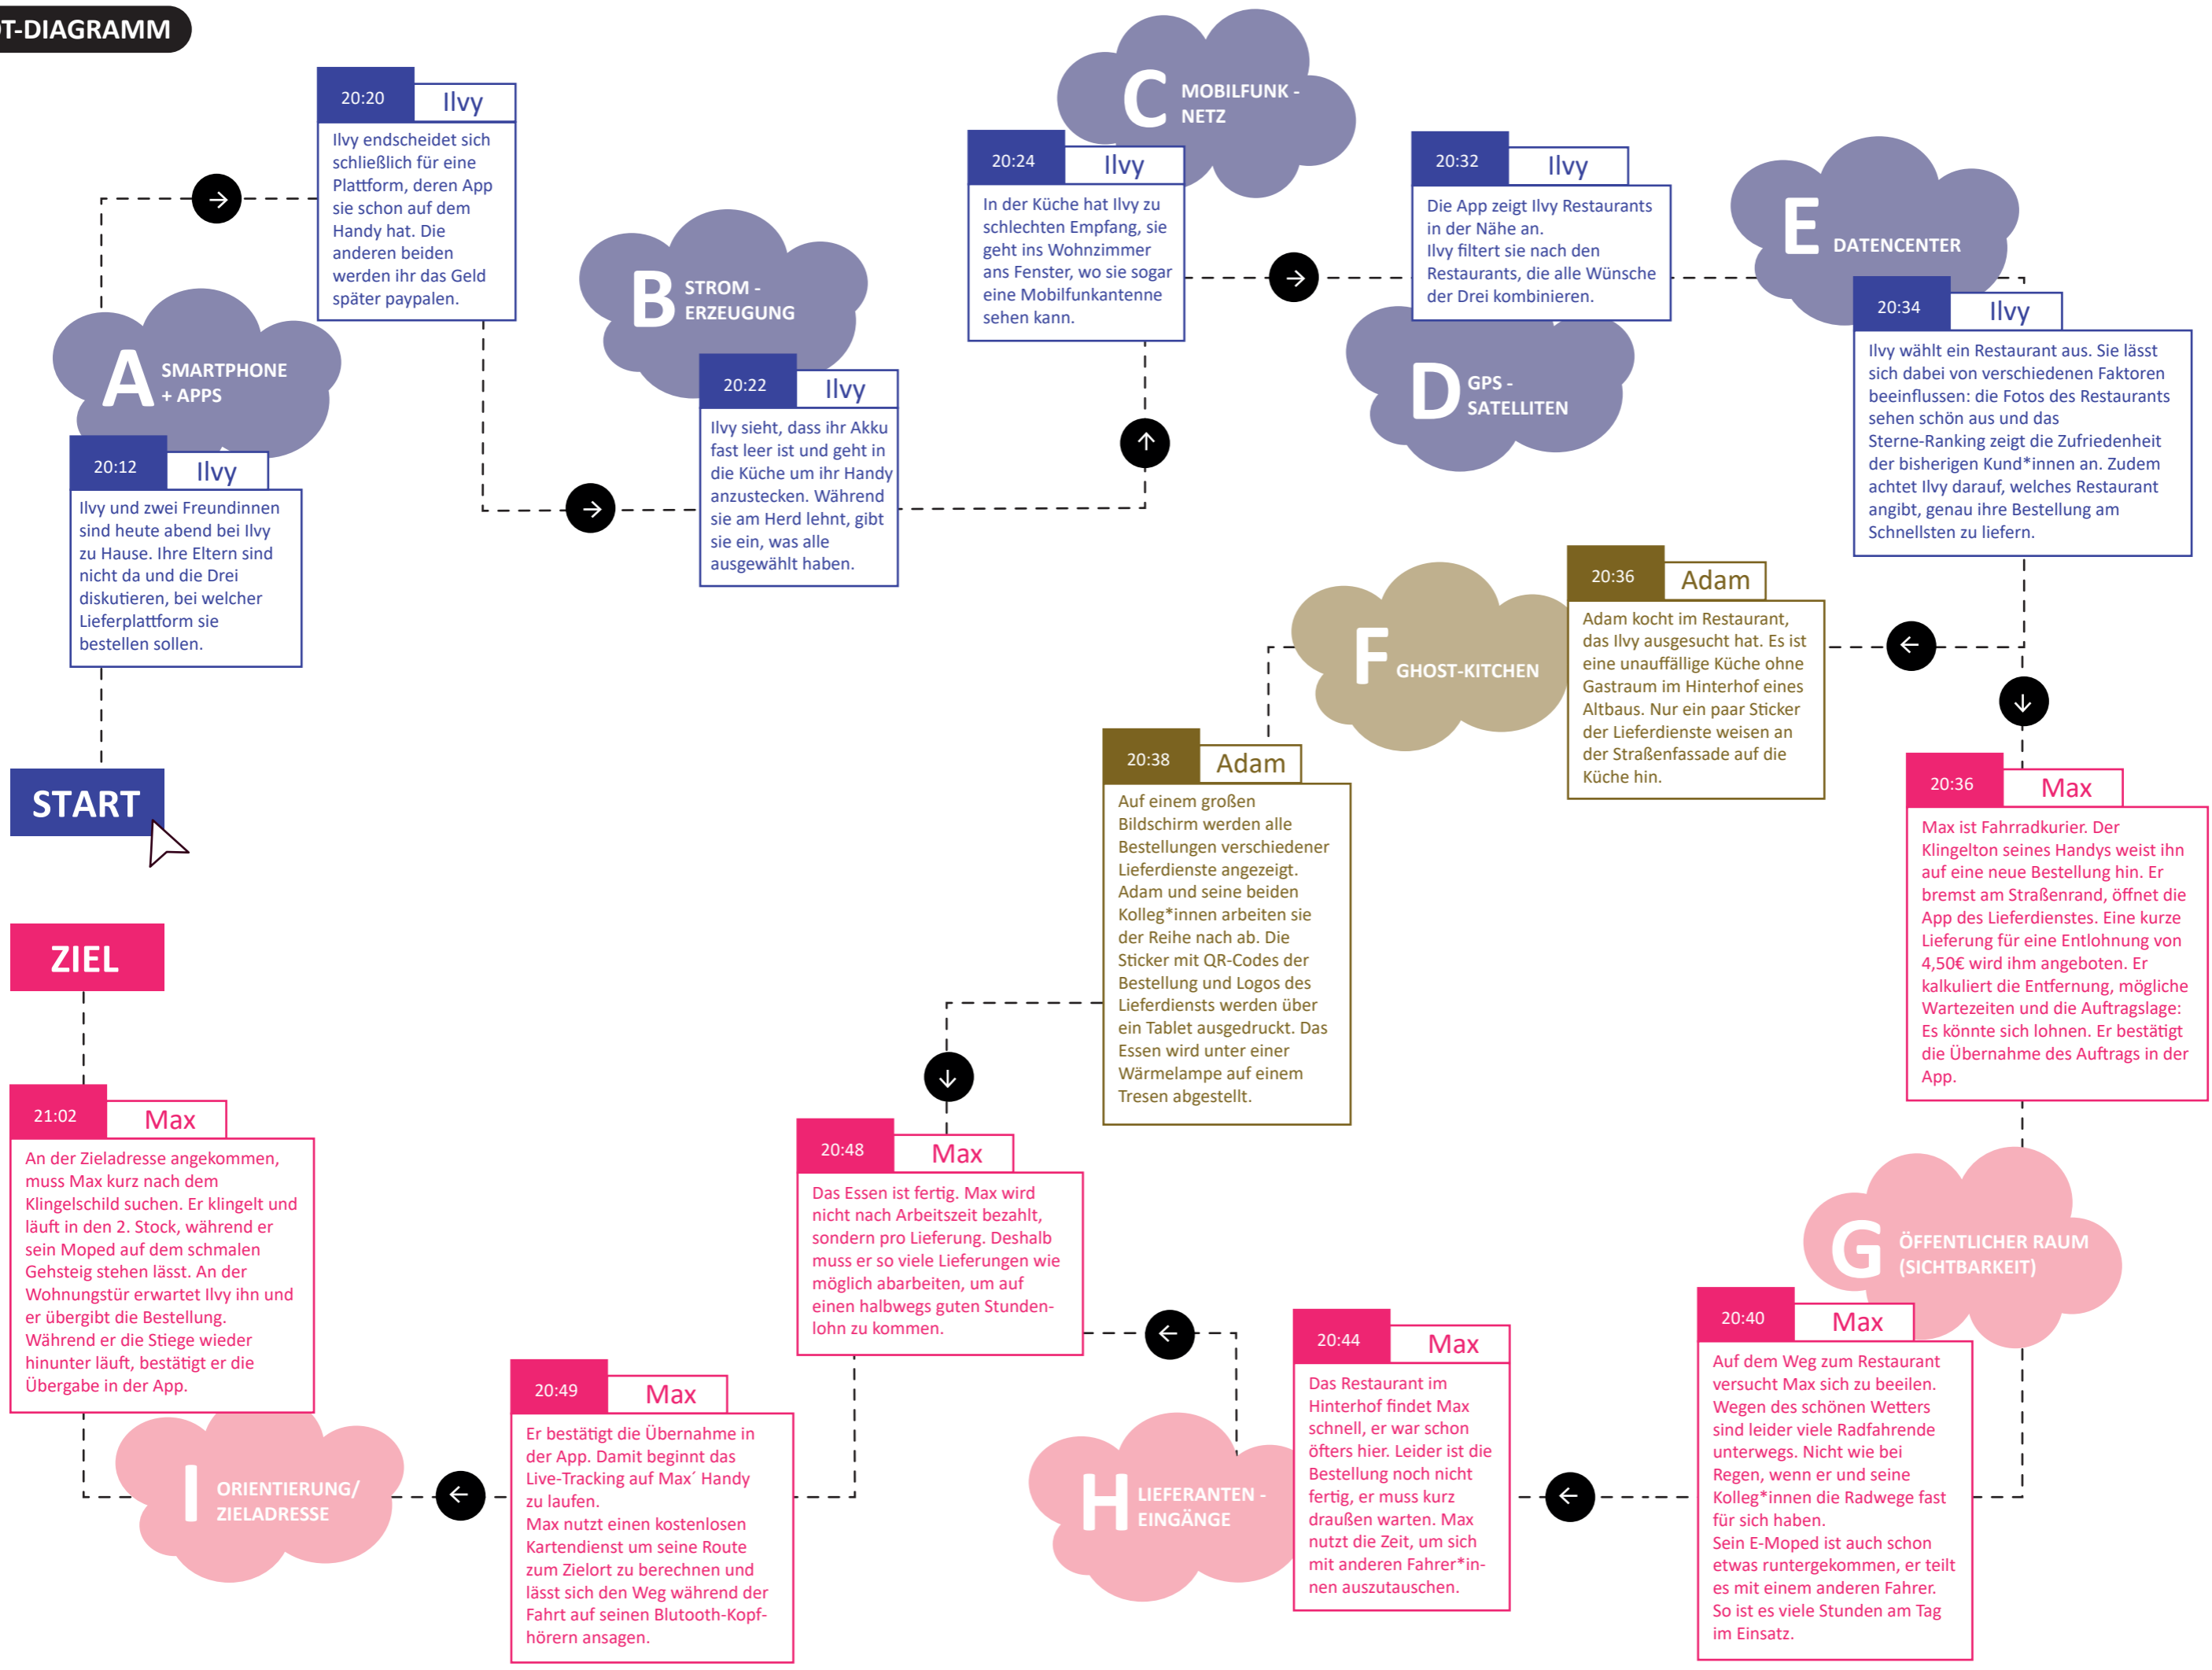

PLOT-DIAGRAMM

KORONA MAI
Verein zur Förderung
interdisziplinärer
Ausweitung
mit
der gebaute Umwelt

BAU
KULTUR
KOMPASS